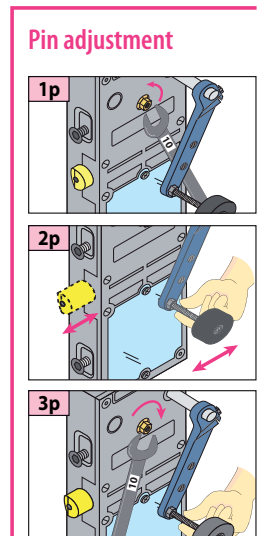

To replace :
Lock SB2-SB3 (Soretex) on door type P

Substitution :
LR 180 ** SP prudhomme S.a

ref.:LR180 * G SP

ref.:LR180 * D SP

Mounting stages

DT-B - Document non contractuel, sous réserve de modification - Reproduction interdite. Ind. A du 13/01/2003