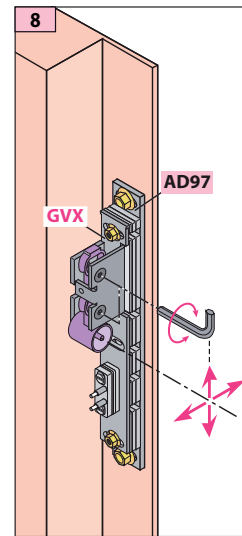

To replace :
Lock SB2-SB3 (Soretex) on door type P

Substitution :
LR 180 ** SP prudhomme S.a

ref.:LR180 * G SP

ref.:LR180 * D SP

Mounting stages

DT-B - Document non contractuel, sous réserve de modification - Reproduction interdite. Ind. A du 13/01/2003