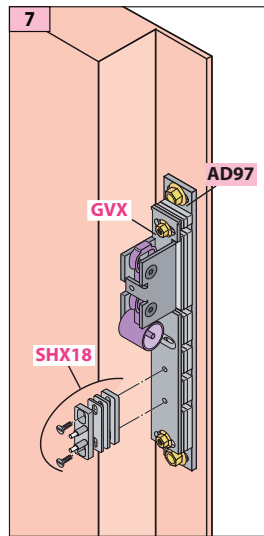

To replace :
Lock SB2-SB3 (Soretex) on door type P

Substitution :
LR 180 ** SP prudhomme S.a

ref.:LR180 * G SP

ref.:LR180 * D SP

Mounting stages

DT-B - Document non contractuel, sous réserve de modification - Reproduction interdite. Ind. A du 13/01/2003