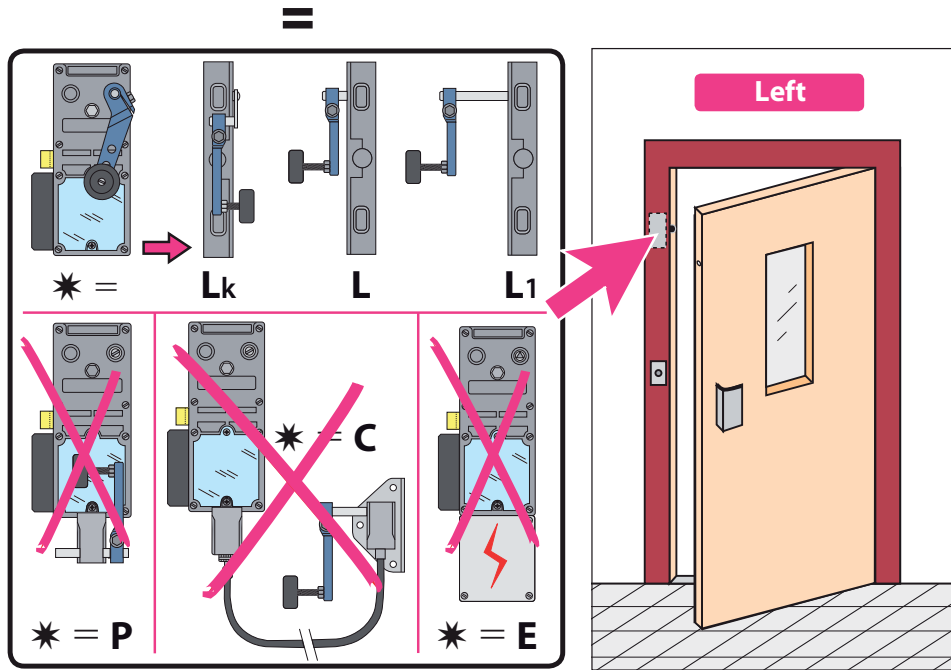

To replace :
Lock SB2-SB3 (Soretex) on door type P

Substitution :
LR 180 ** SP prudhomme S.a

ref.:LR180 * G SP

ref.:LR180 * D SP

Mounting stages

DT-B - Document non contractuel, sous réserve de modification - Reproduction interdite. Ind. A du 13/01/2003