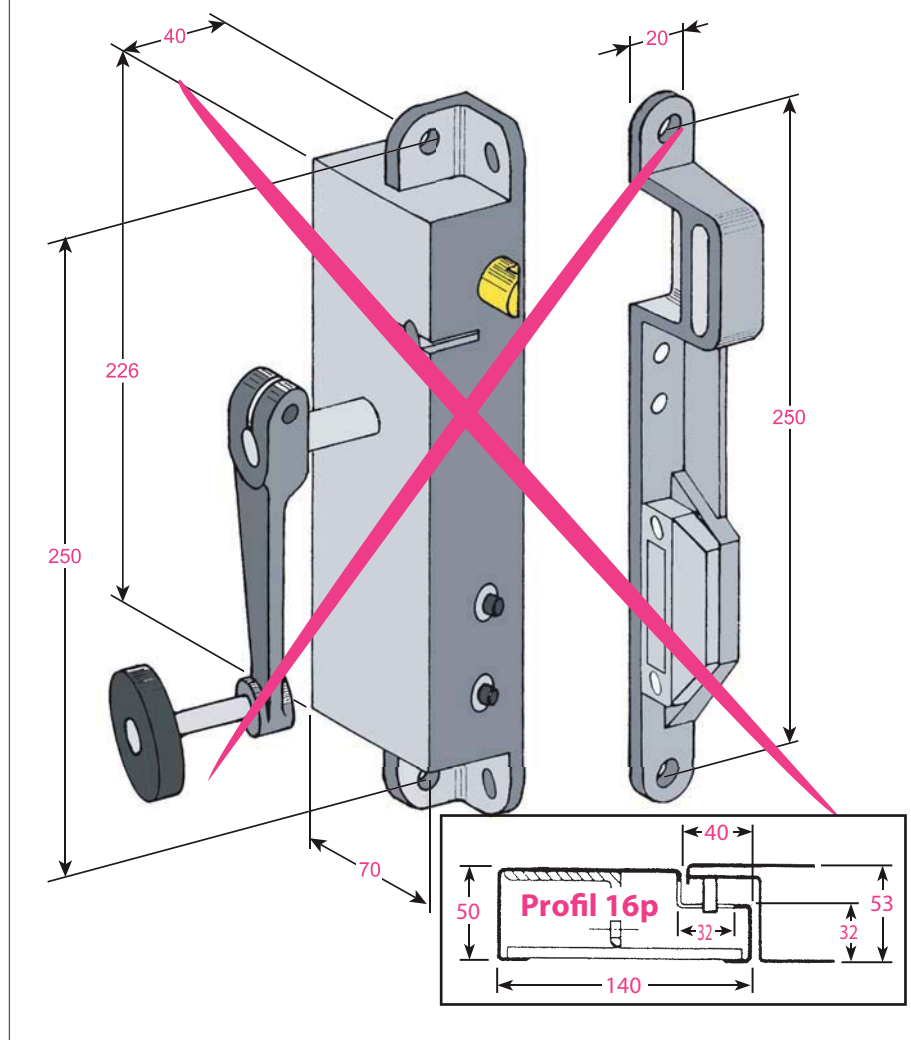

To replace :
Lock SB2-SB3 (Soretex) on door type P

Substitution :
LR 180 ** SP prudhomme S.a

ref.:LR180 * G SP

ref.:LR180 * D SP

Mounting stages

DT-B - Document non contractuel, sous réserve de modification - Reproduction interdite. Ind. A du 13/01/2003