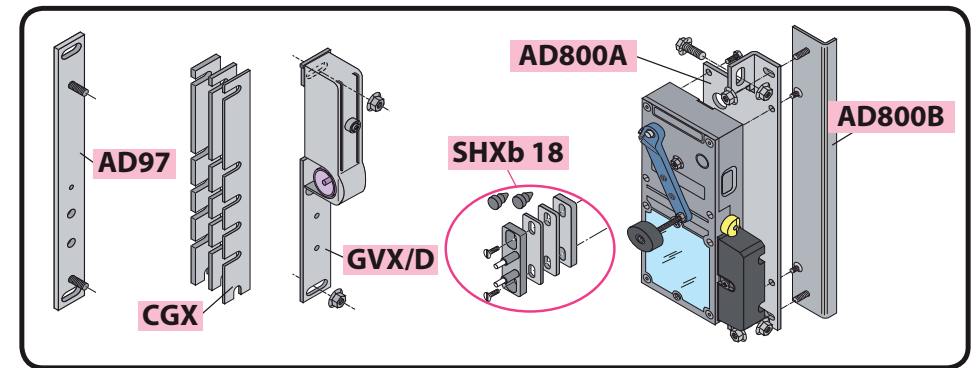

To replace :
Lock SB2-SB3 (Soretex) on door type P

Substitution :
LR 180 ** SP prudhomme S.a

ref.:LR180 * G SP

ref.:LR180 * D SP

Mounting stages

DT-B - Document non contractuel, sous réserve de modification - Reproduction interdite. Ind. A du 13/01/2003