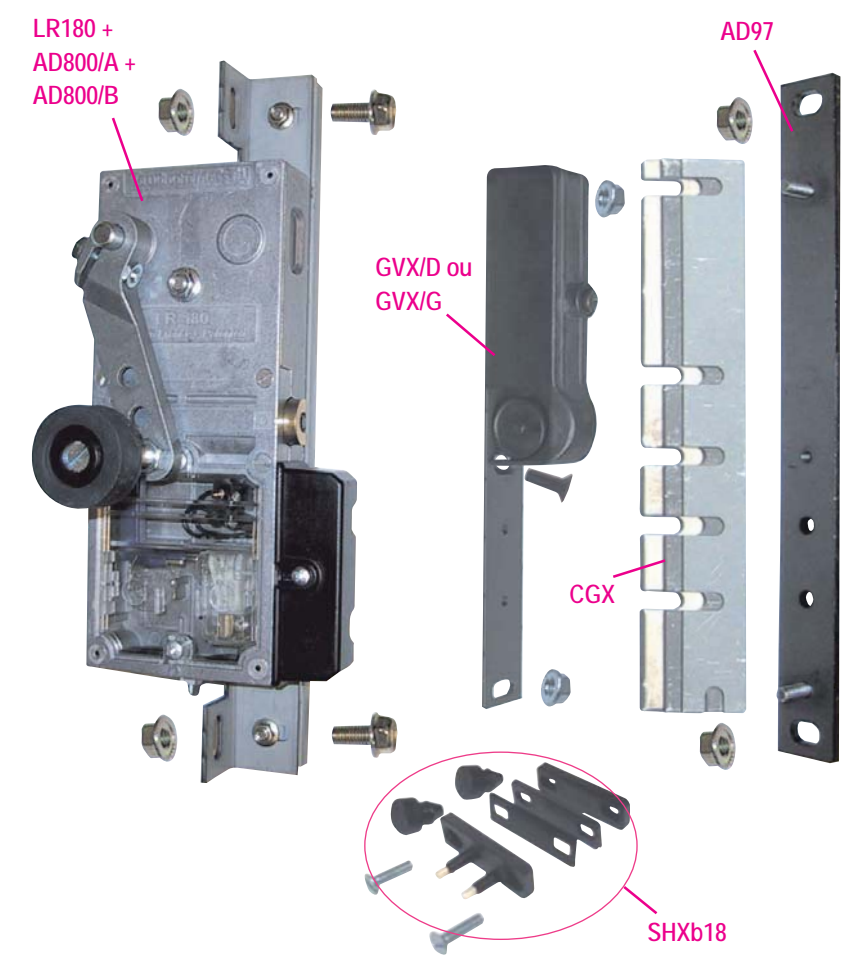

To replace :
Lock SB2-SB3 (Soretex) on door type P

Substitution :
LR 180 ** SP prudhomme S.a

ref.:LR180 * G SP

ref.:LR180 * D SP

Mounting stages

DT-B - Document non contractuel, sous réserve de modification - Reproduction interdite. Ind. A du 13/01/2003