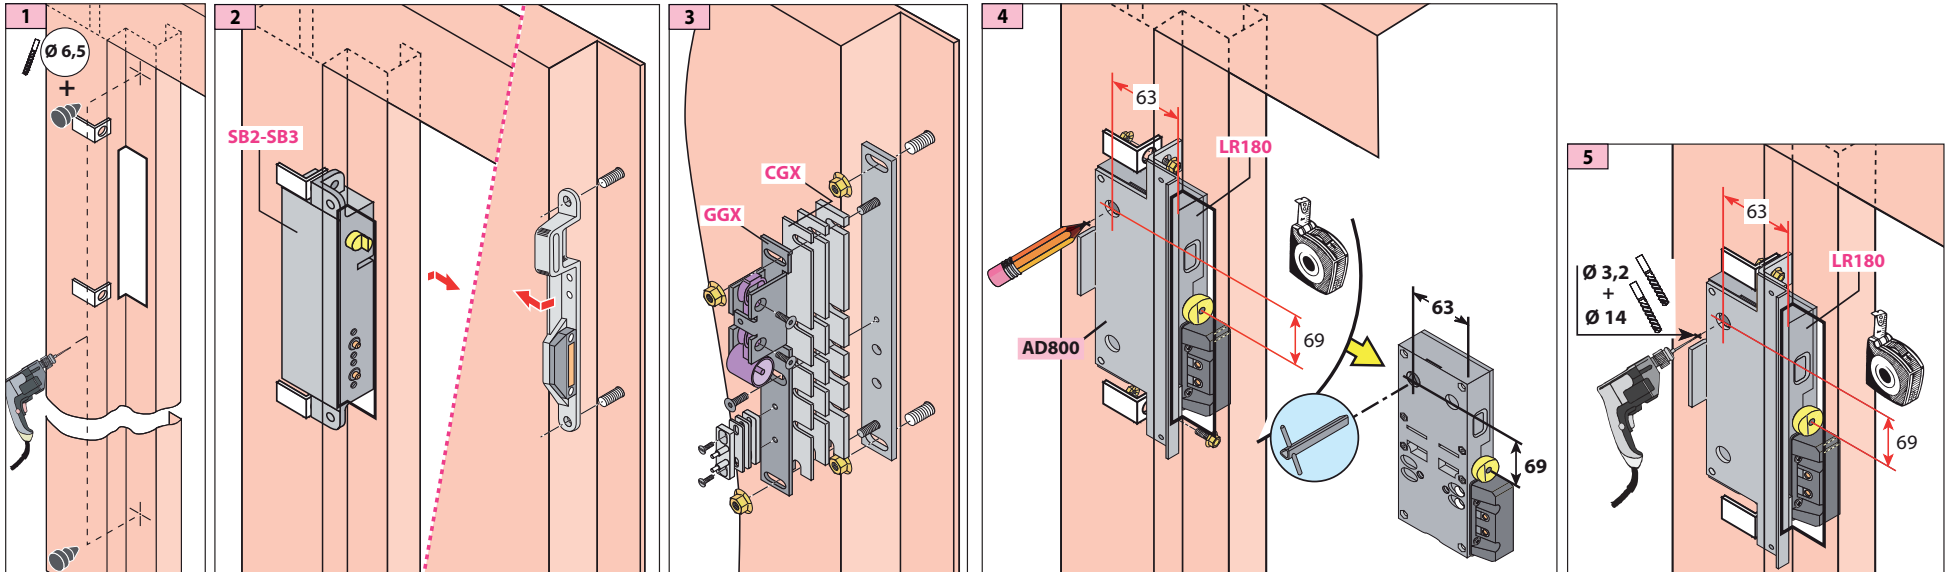

To replace :
Lock SB2-SB3 (Soretex) on door type P

Substitution :
LR 180 ** SP prudhomme S.a

ref.:LR180 * G SP

ref.:LR180 * D SP

Mounting stages

DT-B - Document non contractuel, sous réserve de modification - Reproduction interdite. Ind. A du 13/01/2003