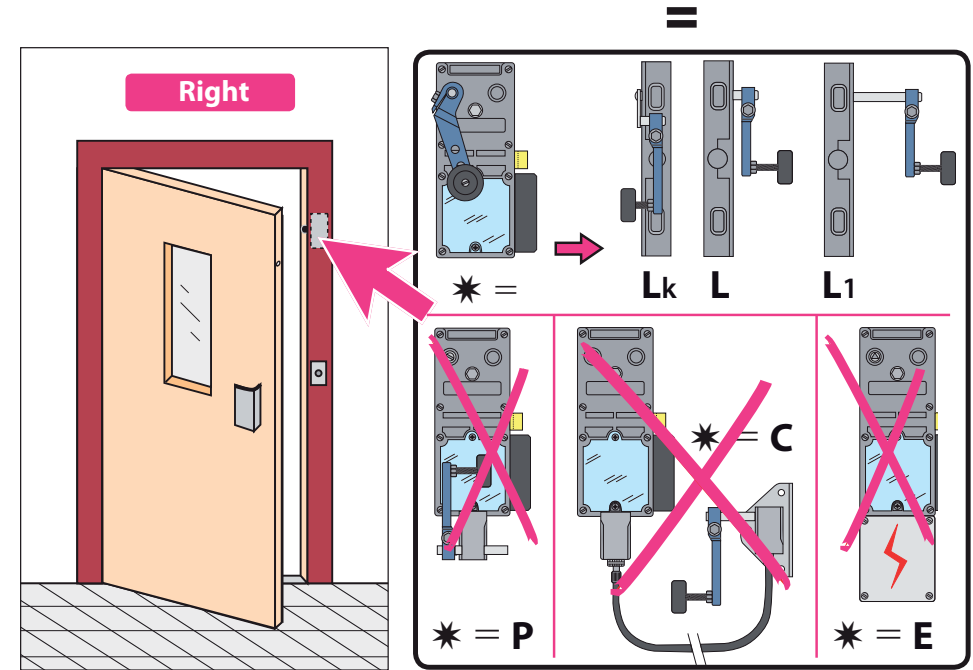

To replace :
Lock SB2-SB3 (Soretex) on door type P

Substitution :
LR 180 ** SP prudhomme S.a

ref.:LR180 * G SP

ref.:LR180 * D SP

Mounting stages

DT-B - Document non contractuel, sous réserve de modification - Reproduction interdite. Ind. A du 13/01/2003