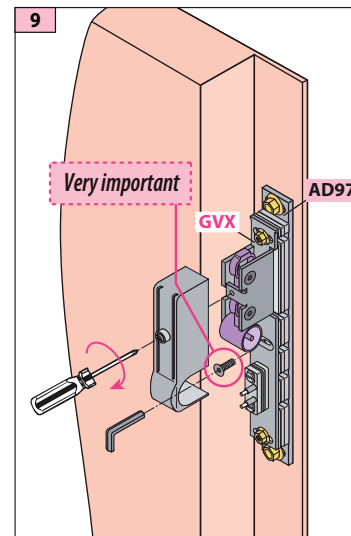

To replace :
Lock SB2-SB3 (Soretex) on door type P

Substitution :
LR 180 ** SP prudhomme S.a

ref.:LR180 * G SP

ref.:LR180 * D SP

Mounting stages

DT-B - Document non contractuel, sous réserve de modification - Reproduction interdite. Ind. A du 13/01/2003