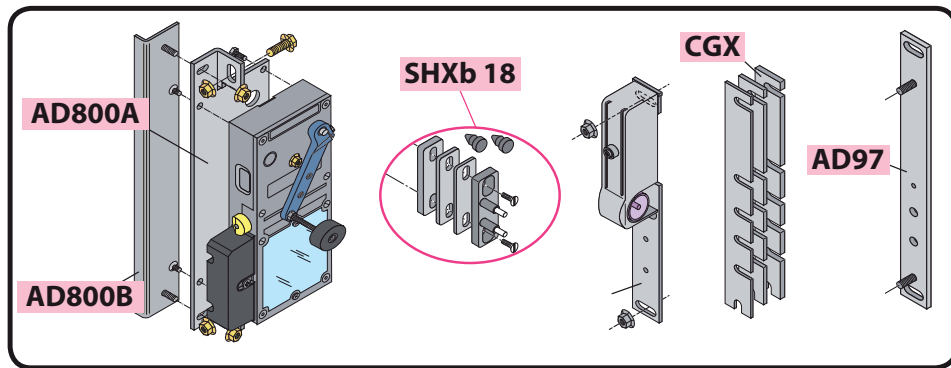

To replace :
Lock SB2-SB3 (Soretex) on door type P

Substitution :
LR 180 ** SP prudhomme S.a

ref.:LR180 * G SP

ref.:LR180 * D SP

Mounting stages

DT-B - Document non contractuel, sous réserve de modification - Reproduction interdite. Ind. A du 13/01/2003