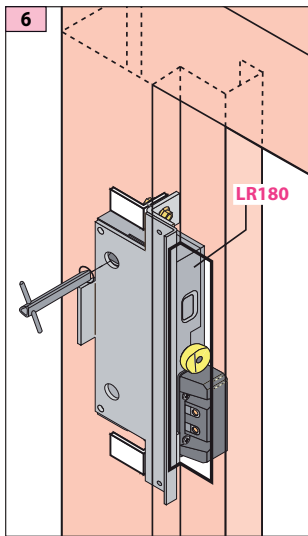

To replace :
Lock SB2-SB3 (Soretex) on door type P

Substitution :
LR 180 ** SP prudhomme S.a

ref.:LR180 * G SP

ref.:LR180 * D SP

Mounting stages

DT-B - Document non contractuel, sous réserve de modification - Reproduction interdite. Ind. A du 13/01/2003